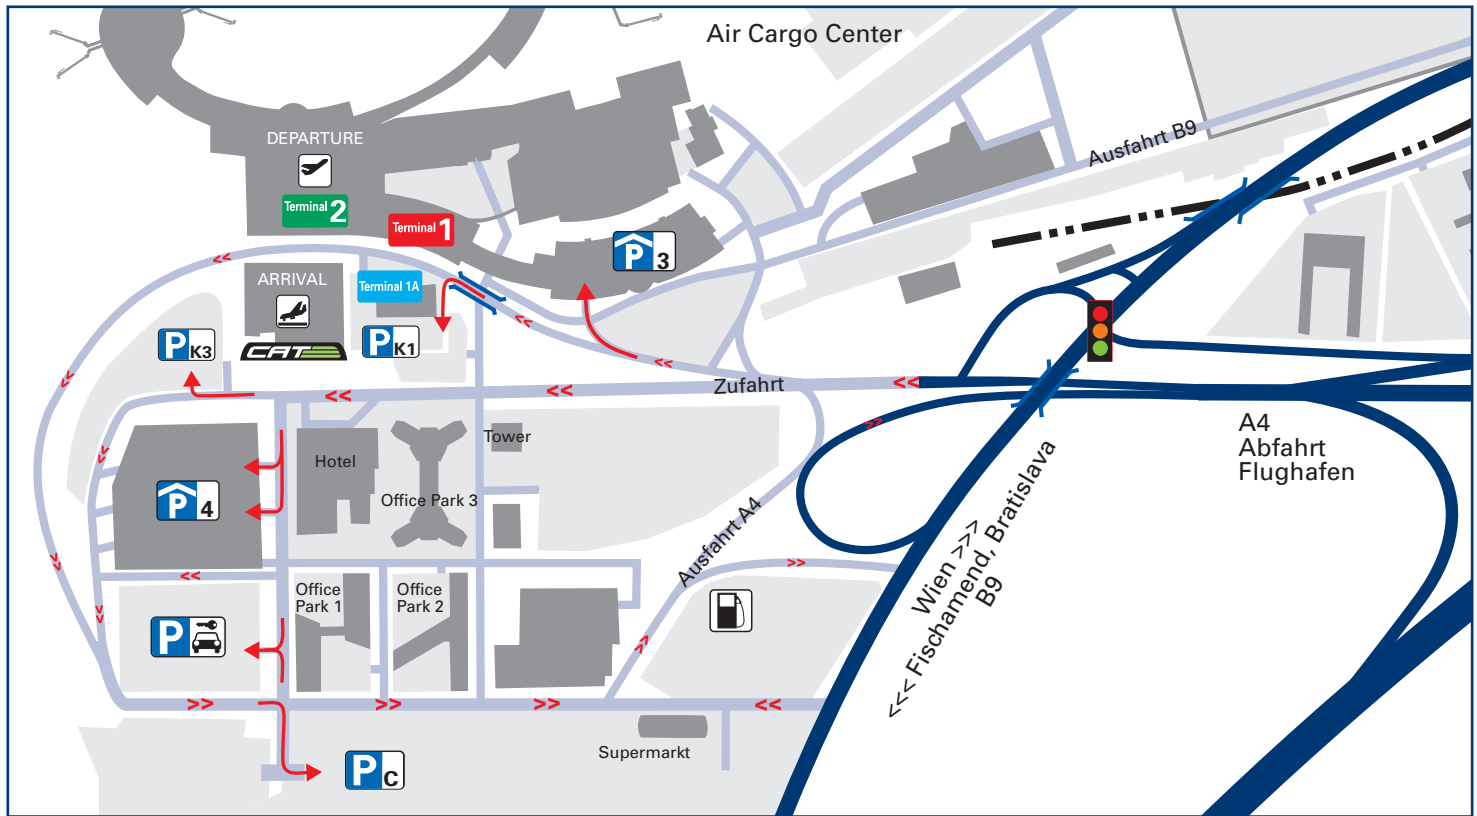

Parken am Flughafen Wien

Einfahrt Parkmöglichkeit

Parkplatz

Kurzparkplatz

Parkhaus

Mietwagenparkplatz

Folgende **Parkmöglichkeiten**, die durch beschilderte Fußwege mit dem Abfertigungsgebäude verbunden sind, stehen zur Verfügung:

- 2 Parkplätze für Kurzparkler (K1, K3)
- 2 Parkhäuser (PH3, PH4)
- 1 Parkplatz (C)

Finden Sie die für Sie günstigste Parkvariante mittels dem **interaktiven Parkgebührenrechner** unter <http://www.viennaairport.com/parken> oder fragen Sie nach der für Sie günstigsten Parkmöglichkeit am Flughafen Wien unter **Tel. +43-1-7007-22886**.

Bei längerem Parken empfehlen wir die Benützung der Parkhäuser 3, 4 oder des Parkplatzes C.

Bei den **Abflugterminals** ist das Halten nur zum Ein- und Aussteigen erlaubt! **Kurzparken** ist auch im Parkhaus 3 und 4 möglich. Die **Bezahlung** erfolgt an den Kassensautomaten oder schnell und bequem mit Ihrer Kreditkarte direkt bei der Ausfahrtsschranke.

Weitere Informationen zum Parken und Gebühren finden Sie unter www.viennaairport.com

PARKEN AM FLUGHAFEN WIEN

Entfernungen vom Flughafen Wien:

Bratislava	65 km
Brünn	191 km
Budapest	228 km
Győr	107 km
Miskolc	413 km
Nitra	152 km
Szombathely	141 km
Tyrnau	115 km
Zilina	262 km