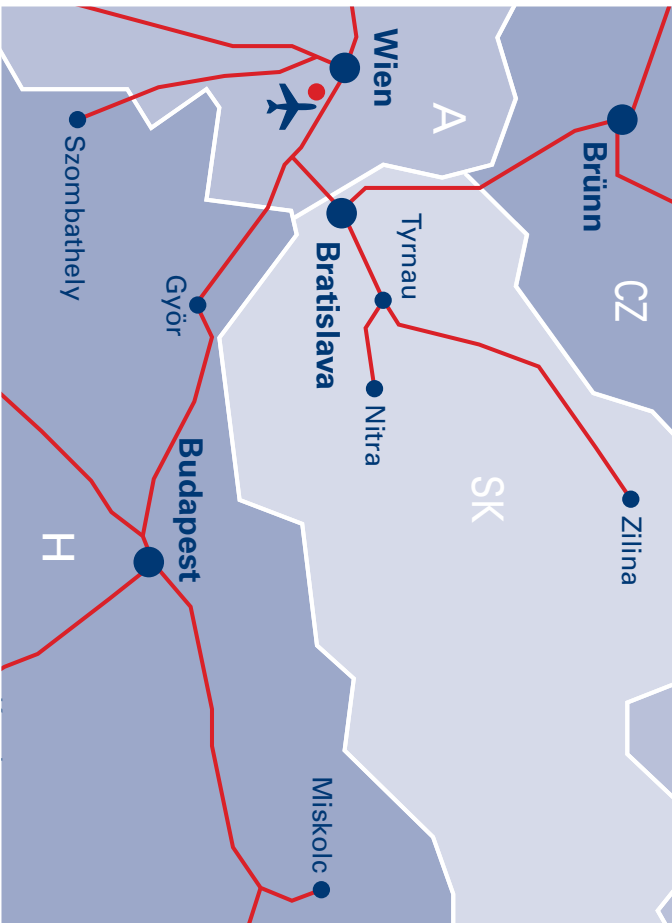

Parken am Flughafen Wien

Einfahrt Parkmöglichkeit

Parkplatz

Kurzparkplatz

Parkhaus

Mietwagenparkplatz

Folgende **Parkmöglichkeiten**, die durch beschilderte Fußwege mit dem Abfertigungsgebäude verbunden sind, stehen zur Verfügung:

Weitere Informationen zum Parken und Gebühren finden Sie unter www.viennaairport.com

PARKEN AM FLUGHAFEN WIEN

Entfernungen vom Flughafen Wien:

Bratislava	65 km
Brünn	191 km
Budapest	228 km
Győr	107 km
Miskolc	413 km
Nitra	152 km
Szombathely	141 km
Tyrnau	115 km
Zilina	262 km